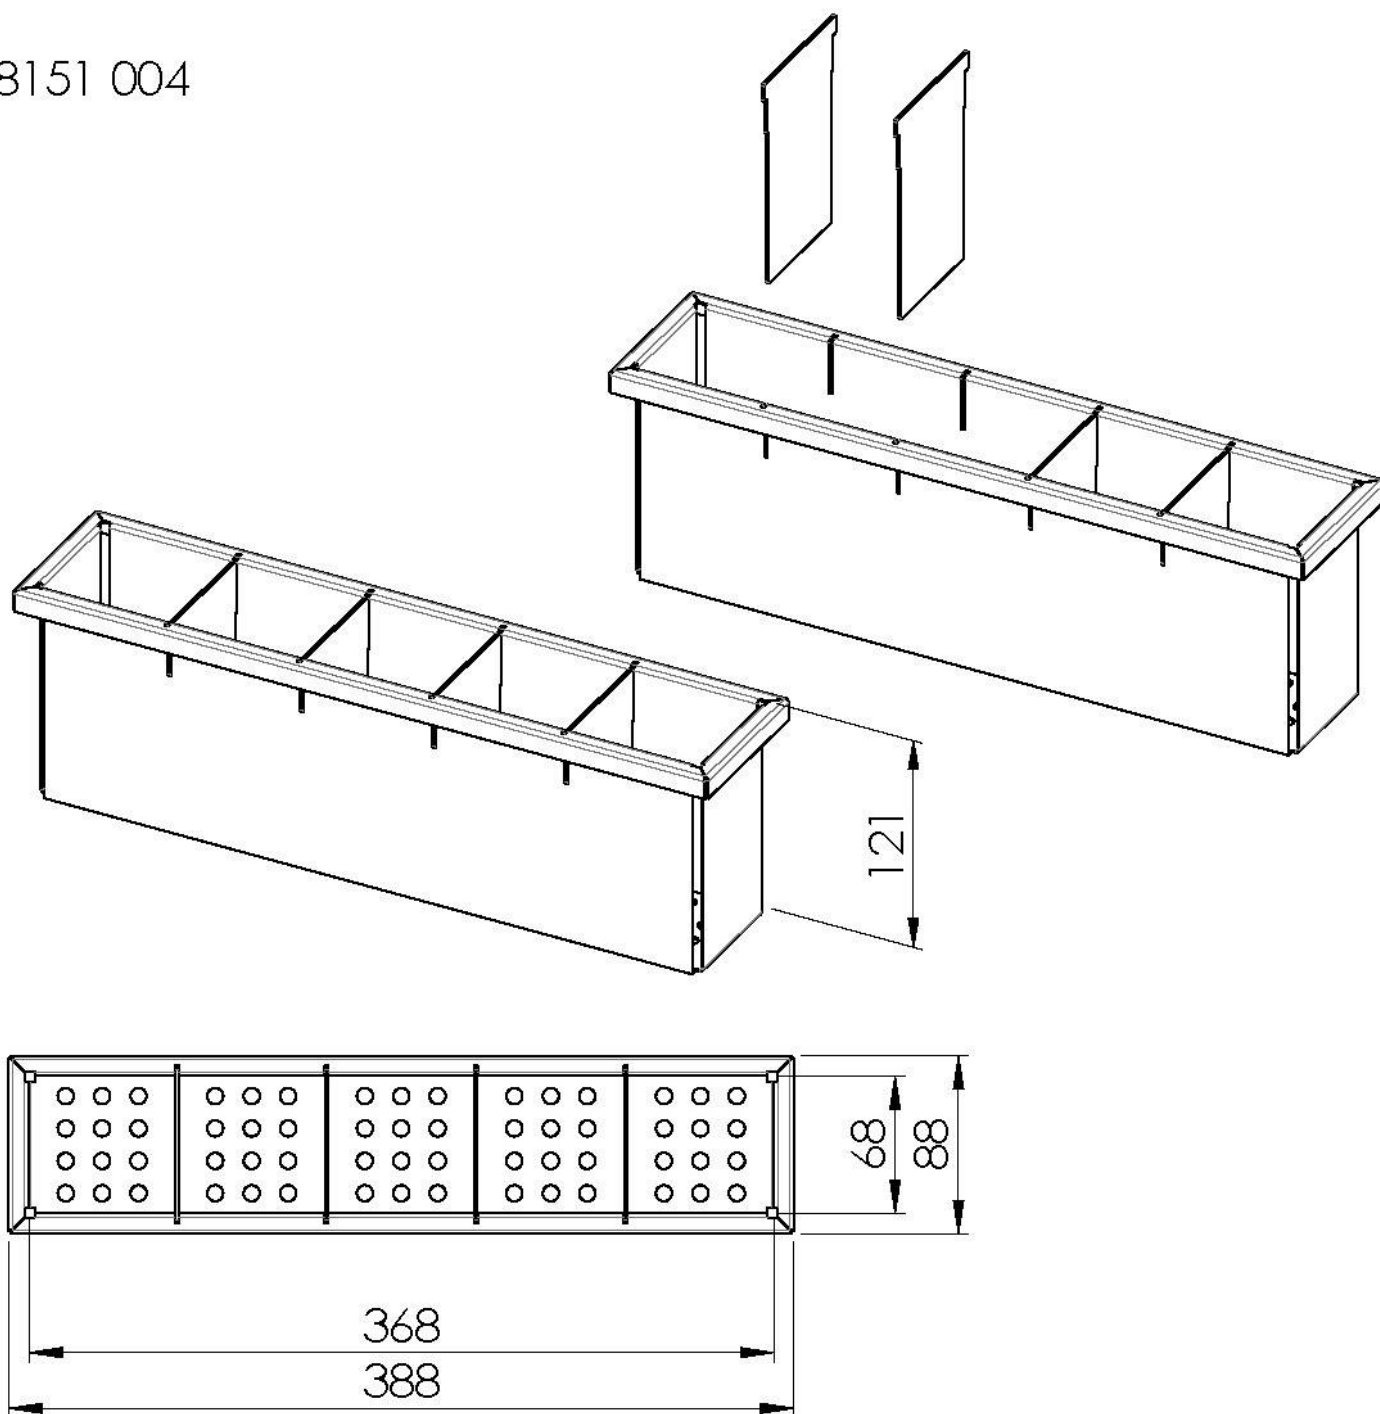

Vaschetta forata inox

Vaschetta inox cinque scomparti

Accessori canali attrezzati

Codice: 8151 004

DETTAGLI

Accessori canali attrezzati

Vaschetta inox cinque scomparti

Materiale

38 x 8,8 cm

Lunghezza

1 unità - Slim

Note:

Scomparti amovibili

Chiave di lettura per gli accessori

Le lunghezze dei canali e degli accessori sono indicate in "unità", per la composizione la somma delle "unità" degli accessori deve corrispondere alla lunghezza in "unità" del canale.

DATI TECNICI

8151 004

1 x Vaschetta in acciaio 8151 004 / 1 x Stainless steel tray 8151 004